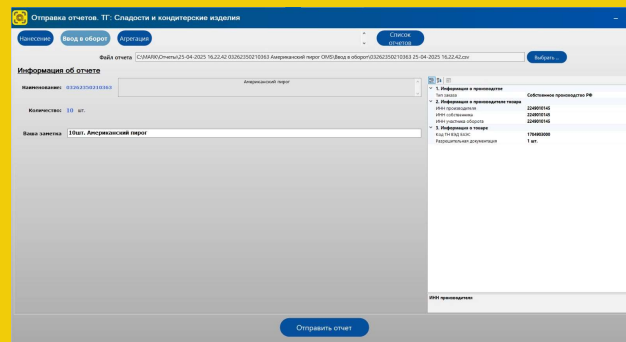

SIEMENS

legrand

Schneider
Electric

**ЧЕСТНЫЙ
ЗНАК**

Презентация программного обеспечения «Альфа Марк»

Головной офис «АЛЬФА ТЕХНОЛОГИИ» расположен в Барнауле (Алтайский край), специфика работы и оперативные возможности компании позволяют внедрять и контролировать работу наших программных продуктов вне зависимости от геолокации клиента.

Наименование	Стоимость (руб.)	Ориентировочные сроки исполнения
Ручная система маркировки (Коробочное решение, включающее оборудование, настройку и ПО)	от 350 000,00	от 2 суток
Автоматическая система маркировки	от 1 800 000,00	от 15 рабочих дней