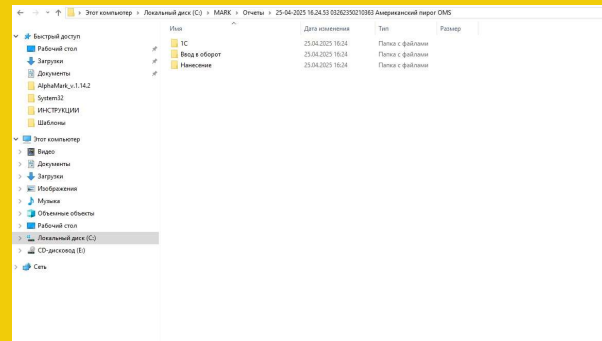

Презентация программного обеспечения «Альфа Марк»