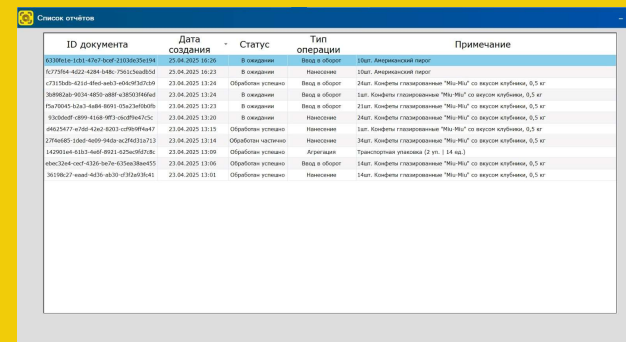

SIEMENS

legrand

Schneider
Electric

**ЧЕСТНЫЙ
ЗНАК**

Презентация программного обеспечения «Альфа Марк»

Головной офис «АЛЬФА ТЕХНОЛОГИИ» расположен в Барнауле (Алтайский край), специфика работы и оперативные возможности компании позволяют внедрять и контролировать работу наших программных продуктов вне зависимости от геолокации клиента.

Наименование	Стоимость (руб.)	Ориентировочные сроки исполнения
Ручная система маркировки (Коробочное решение, включающее оборудование, настройку и ПО)	от 350 000,00	от 2 суток
Автоматическая система маркировки	от 1 800 000,00	от 15 рабочих дней