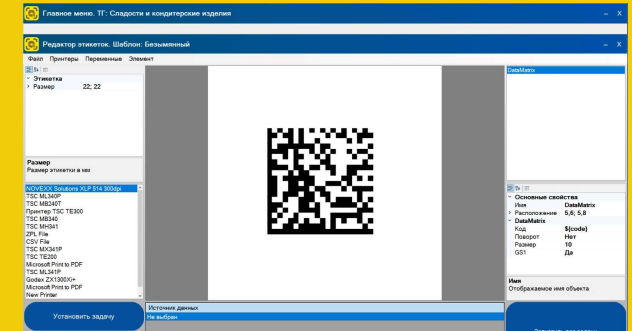

Презентация программного обеспечения «Альфа Марк»