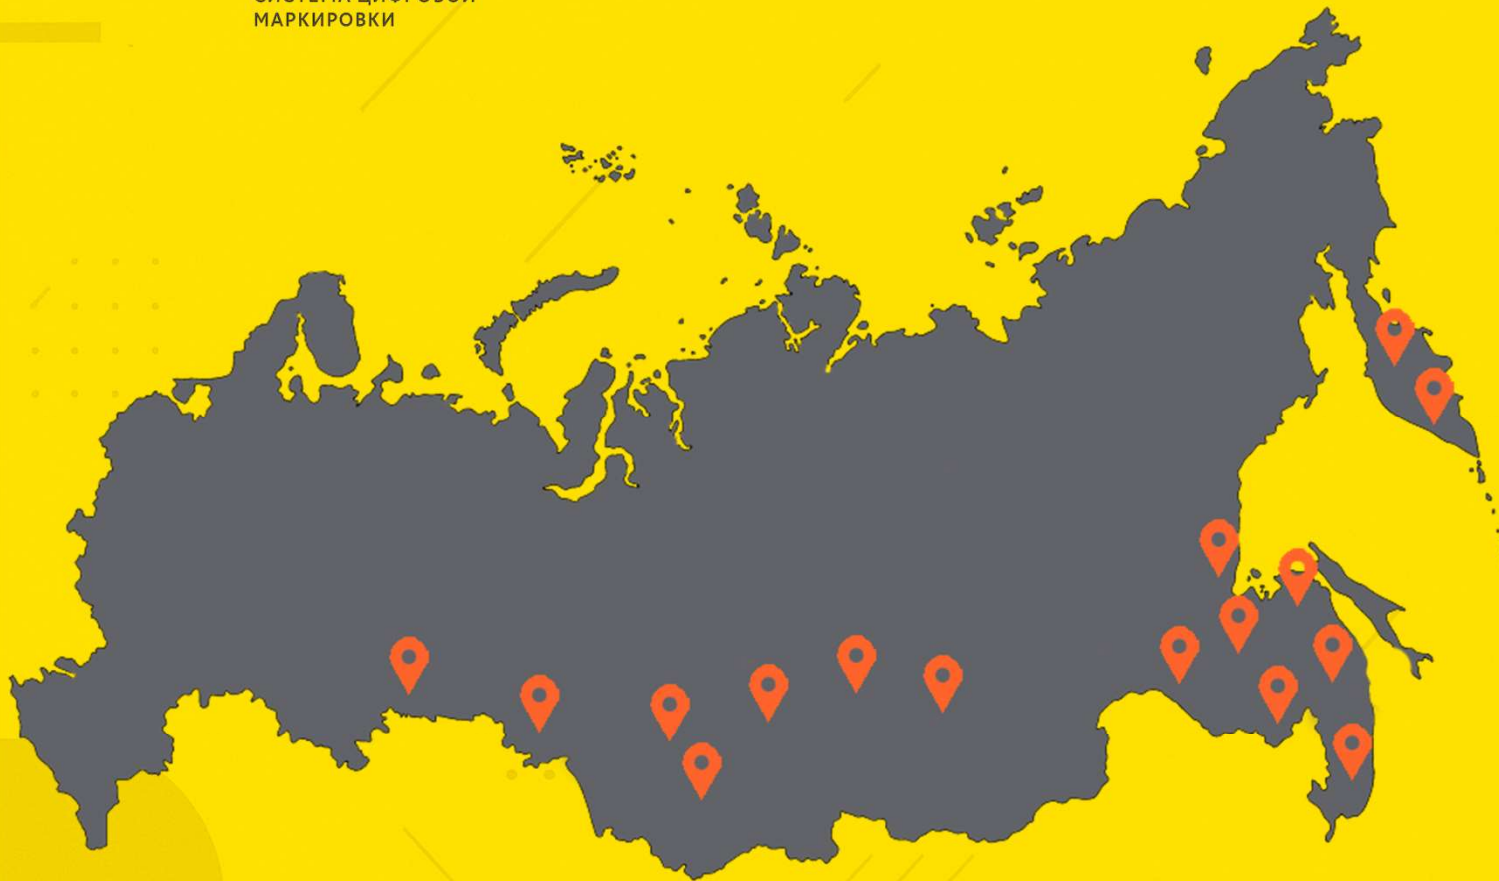

**АЛЬФА
ТЕХНОЛОГИИ**

автоматизация маркировки

**ЧЕСТНЫЙ
ЗНАК**

НАЦИОНАЛЬНАЯ
СИСТЕМА ЦИФРОВОЙ
МАРКИРОВКИ

География клиентов на 2025 год – 16 регионов
России, в основном это Урал, СФО и Дальний восток

SIEMENS

SIEMENS

legrand

Schneider
Electric

**ЧЕСТНЫЙ
ЗНАК**

Презентация программного обеспечения «Альфа Марк»

Головной офис «АЛЬФА ТЕХНОЛОГИИ» расположен в Барнауле (Алтайский край), специфика работы и оперативные возможности компании позволяют внедрять и контролировать работу наших программных продуктов вне зависимости от геолокации клиента.