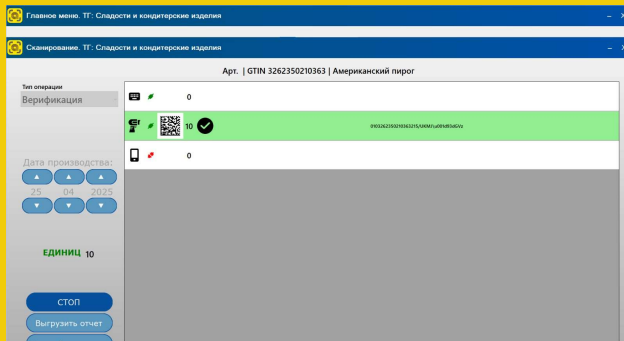

Презентация программного обеспечения «Альфа Марк»