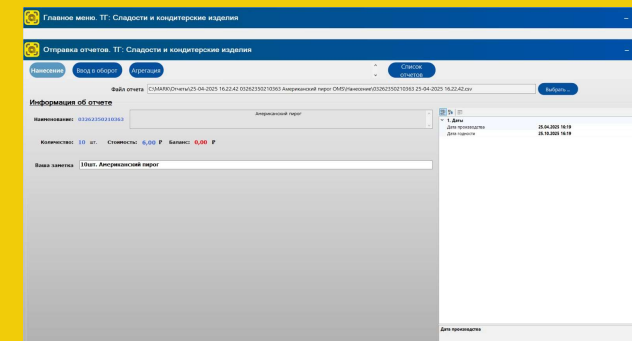

SIEMENS

legrand

Schneider
Electric

**ЧЕСТНЫЙ
ЗНАК**

Презентация программного обеспечения «Альфа Марк»

Головной офис «АЛЬФА ТЕХНОЛОГИИ» расположен в Барнауле (Алтайский край), специфика работы и оперативные возможности компании позволяют внедрять и контролировать работу наших программных продуктов вне зависимости от геолокации клиента.

Наименование	Стоимость (руб.)	Ориентировочные сроки исполнения
Ручная система маркировки (Коробочное решение, включающее оборудование, настройку и ПО)	от 350 000,00	от 2 суток
Автоматическая система маркировки	от 1 800 000,00	от 15 рабочих дней