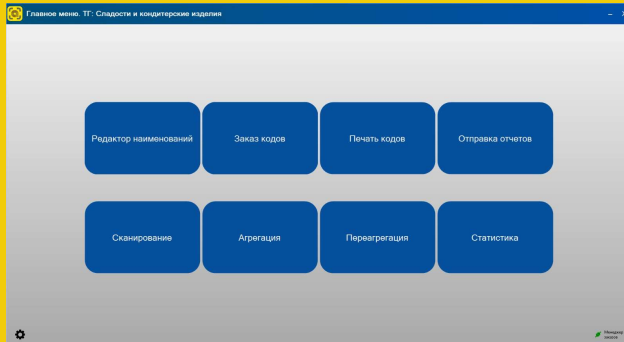

Презентация программного обеспечения «Альфа Марк»