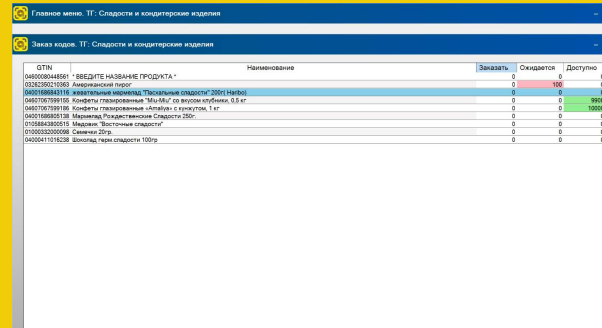

ПО для терминала сбора данных (АТ-ТСД)

Мобильное приложение для выполнения операций верификации, агрегации и вывода из оборота. Обеспечивает подключение к серверу по Wi-Fi, получение справочников товаров, сканирование КМ, создание и редактирование задач (Верификация, Агрегация, Вывод из оборота), отправку результатов на сервер, а также может использоваться в режиме онлайн-сканера для стационарных решений.

SIEMENS

legrand

Schneider
Electric

**ЧЕСТНЫЙ
ЗНАК**

Презентация программного обеспечения «Альфа Марк»

Головной офис «АЛЬФА ТЕХНОЛОГИИ» расположен в Барнауле (Алтайский край), специфика работы и оперативные возможности компании позволяют внедрять и контролировать работу наших программных продуктов вне зависимости от геолокации клиента.

Наименование	Стоимость (руб.)	Ориентировочные сроки исполнения
Ручная система маркировки (Коробочное решение, включающее оборудование, настройку и ПО)	от 350 000,00	от 2 суток
Автоматическая система маркировки	от 1 800 000,00	от 15 рабочих дней