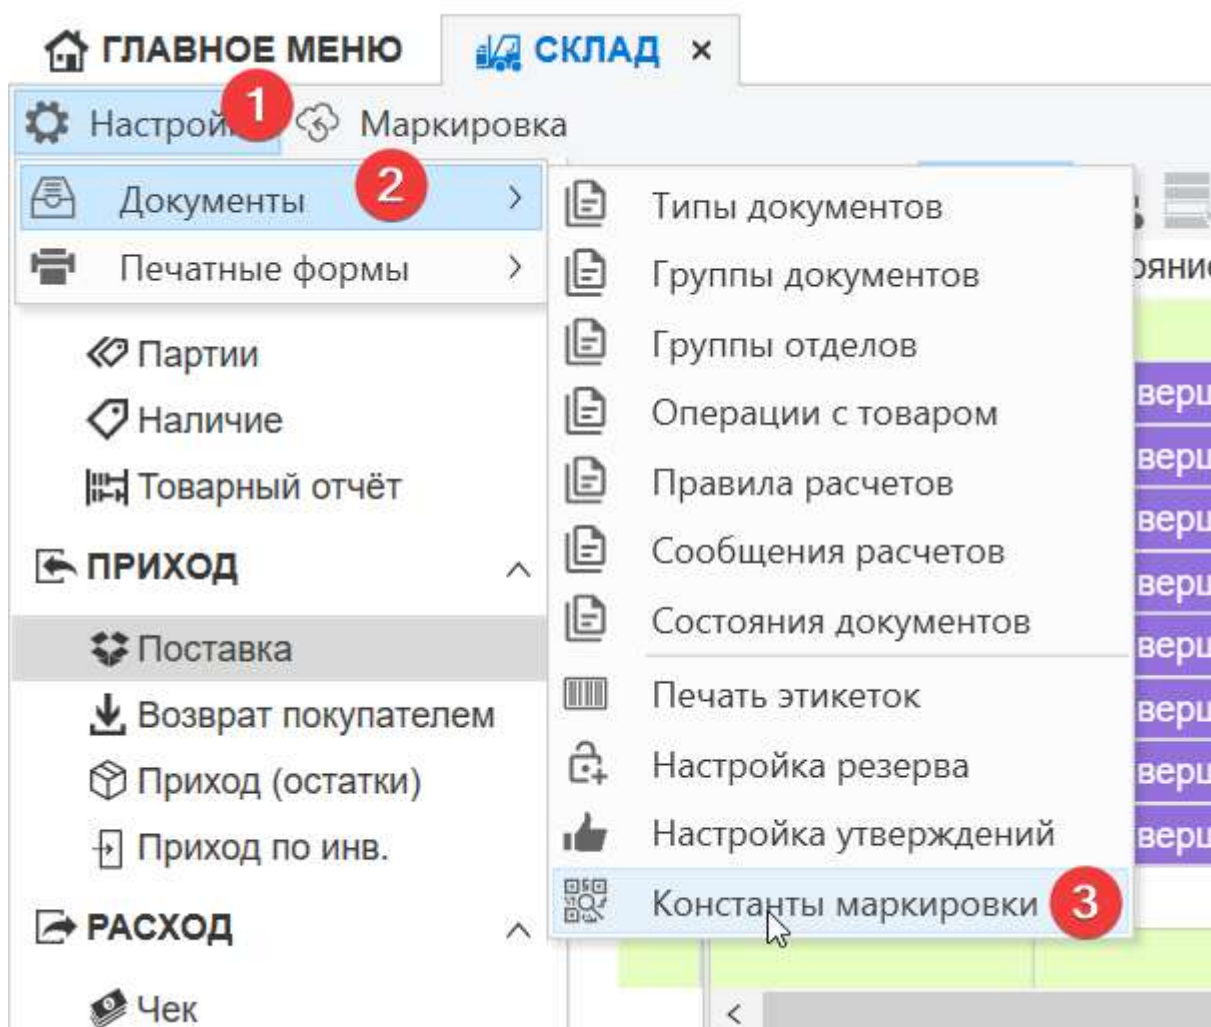

Б. Зайти (1) Настройка → (2) Документы → (3) Константы маркировки